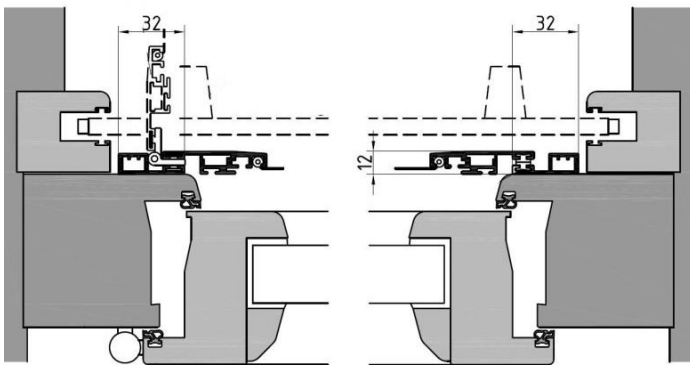

# Moustiquaire battante RT-V à cadre

**Dimensions maximales L x H  
1300x 2500**

Profil du battant

Profil du cadre

Variante sans cadre en bas

Variante avec cadre en bas

Profil de la poignée