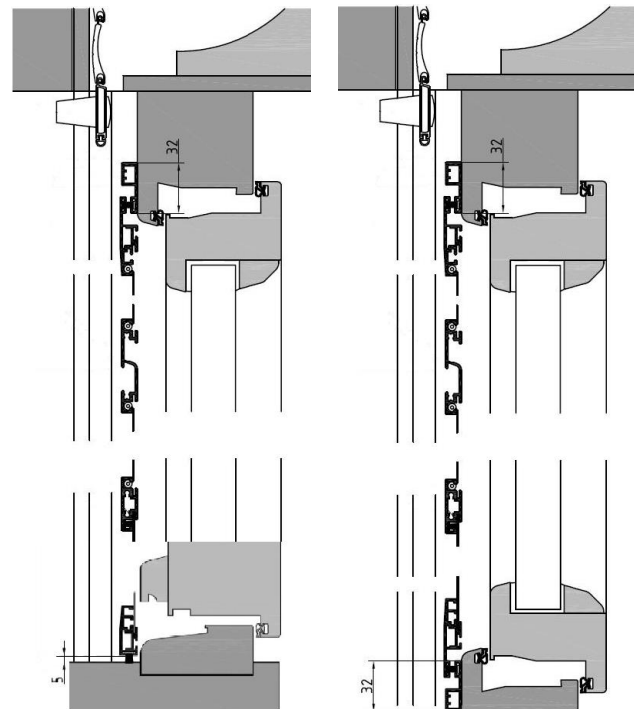

# Moustiquaire battante RT-V à cadre

**Dimensions maximales L x H  
1300x 2500**

Profil du battant

Profil du cadre

Variante sans cadre en bas

Variante avec cadre en bas

Profil de la poignée